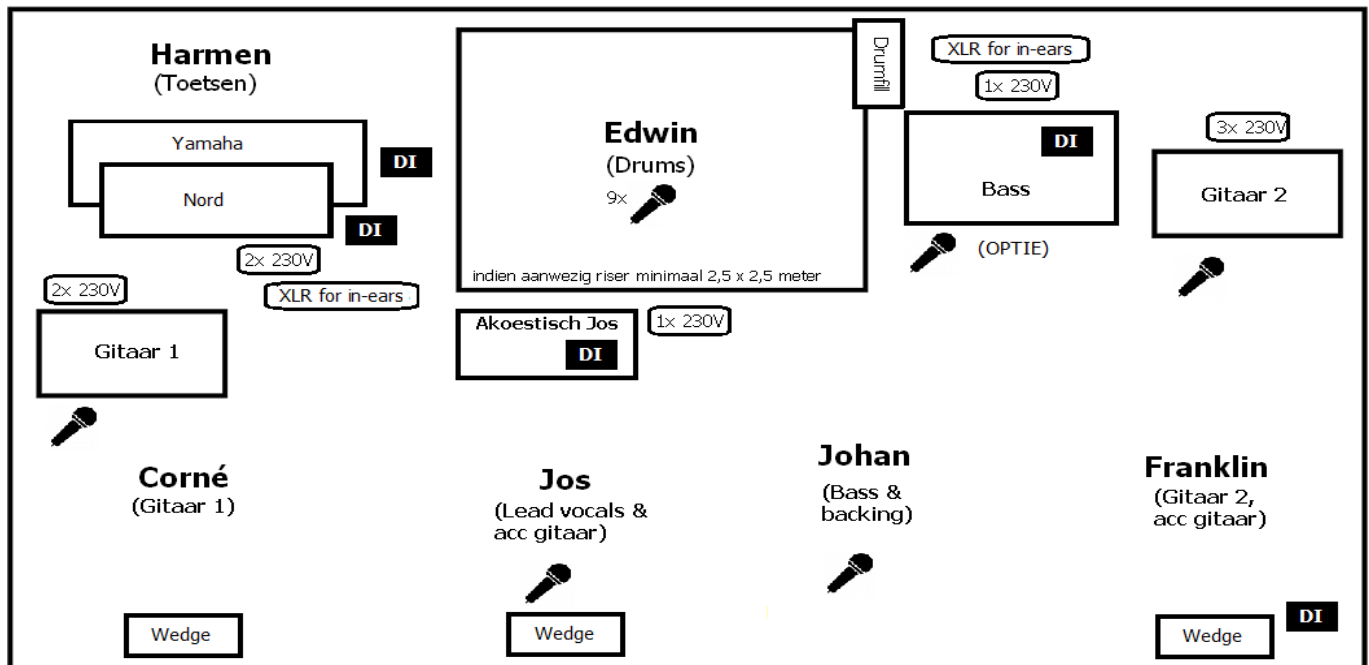

Absence Without Leave is een 6-koppige rockband uit zuid-oost Brabant.  
 Om goed tot ons recht te komen hebben we minimaal een ruimte van 6 x 4 meter nodig.  
 We voorzien volledig in onze eigen backline. Onze verdere technische wensen zijn hieronder aangegeven. Waar nodig kan er altijd overlegd worden over de exacte invulling hiervan.  
 Indien er gebruik gemaakt dient te worden van een door de organisatie geleverde backline dan dient er altijd vooraf overleg plaats te vinden.

line up	instrument	priklijst
Jos	lead vocals, acc gitaar	eigen mic, DI in acoustic amp
Johan	bass, backing vocals	eigen mic, DI in amp, bass-mic (optie)
Harmen	toetsen	2x mono DI (1x Nord, 1x Yamaha)
Edwin	drums	kick, snare, hi-hat, 2x tom, 2x floortom, 2x overhead
Corné	gitaar 1	1x mic (sm57)
Franklin	gitaar 2, acc gitaar	1x mic (sm57), DI voor acc gitaar

line up	monitoring	mix
Jos	wedge	vooral vocals en backing, mix van hele band zonder drums
Johan	eigen in-ear	vooral vocals en backing, mix van band, beetje drums, geen bass
Harmen	eigen in-ear	vooral toetsen, mix van vocals, gitaar en bass, beetje backing, kick
Edwin	wedge	vooral vocals, gitaar en toets, genoeg bass, beetje backing
Corné	wedge	vooral eigen gitaar en vocals, mix van gitaar, toets en bass, kick
Franklin	wedge	vooral eigen gitaar en vocals, mix van gitaar, toets en bass, kick

**Extra info:** Harmen en Johan gebruiken allebei een eigen in-ear systeem. Hiervoor bij keyboards en bij bass-stack een XLR (female) met elk een eigen monitor-mix.  
 De andere bandleden gebruiken elk 1 wedge (eventueel 2 bij Jos).  
 De drumfill dient zo geplaatst te worden dat Edwin de andere bandleden kan zien.